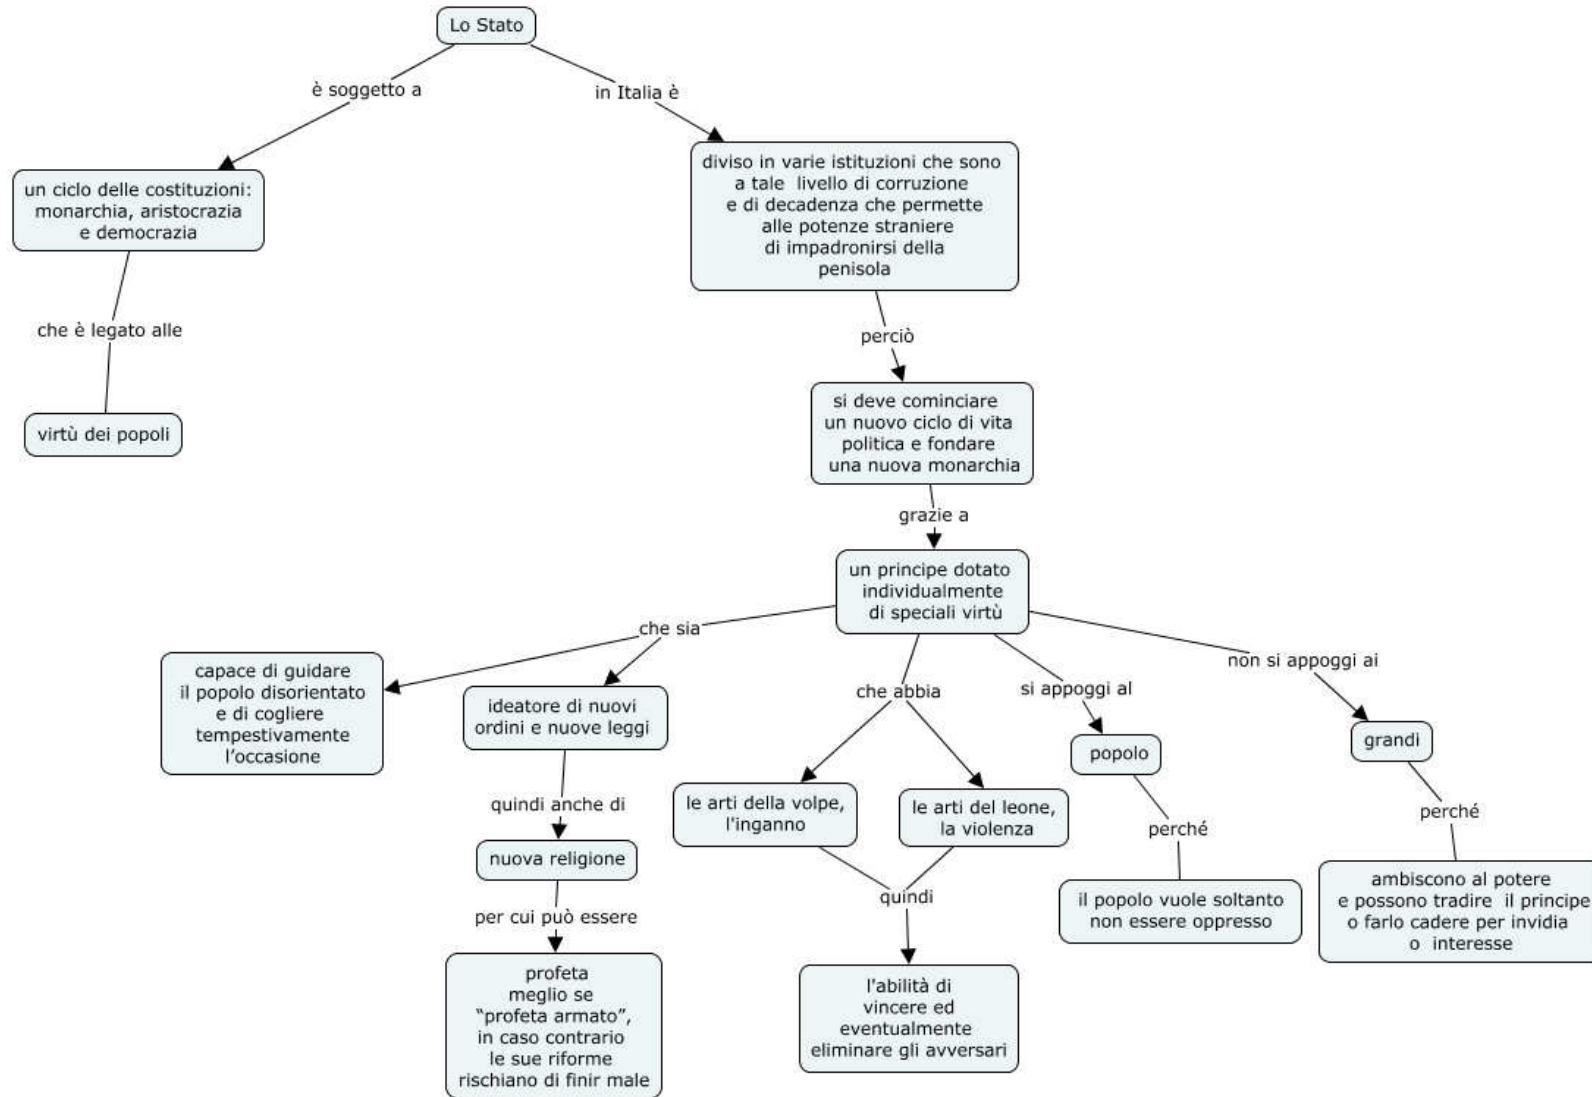

Le vie della filosofia

Volume 1

Capitoli 1-4

ESEMPI PROVVISORI DI MAPPE, DI MODELLO DEL TUTTO DIVERSO DA QUELLE GIÀ PROPOSTE NEL SITO (PER FAVORE, VERIFICARE CON GLI STUDENTI L'USO DELLE MAPPE DEI PRIMI 4 CAPITOLI IN ENTRAMBE LE VERSIONI)

LE CARATTERISTICHE DELLE CULTURE DEL MITO

LE FONTI DEL MITO

LA FILOSOFIA DI ERACLITO

LA FILOSOFIA DI PARMENIDE

GLI ATOMI SECONDO DEMOCRITO

VOL. 2

CAPITOLO 1

ALTRI ESEMPI DI MAPPE NELLA NUOVA VERSIONE

DIO SECONDO CUSANO

LA FISICA SECONDO CUSANO

LA FILOSOFIA DI FICINO

STATO E POLITICA IN MACHIAVELLI

LA RELIGIONE IN MACHIAVELLI